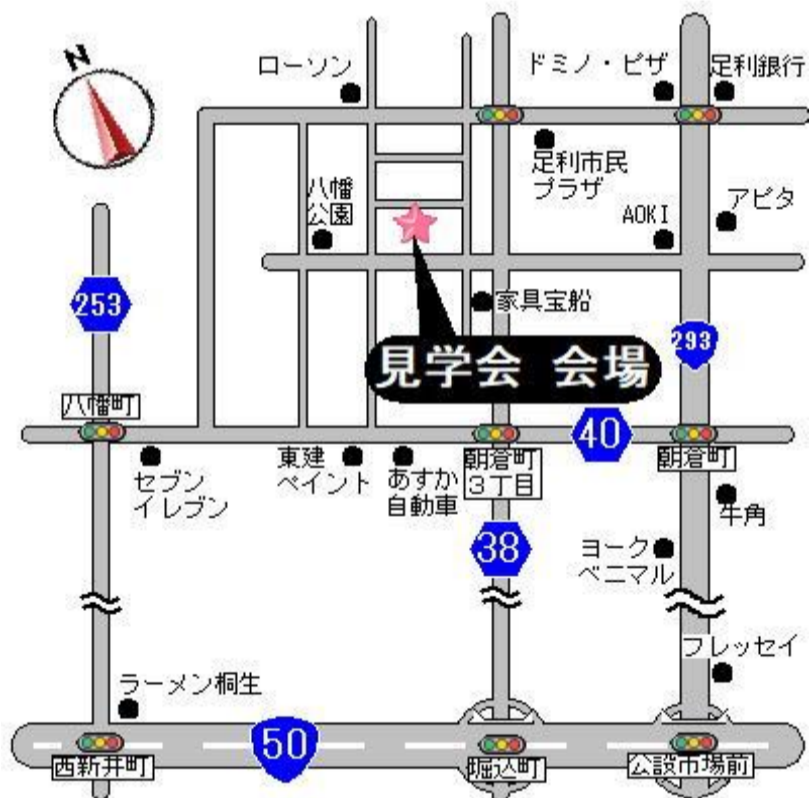

安心・安全をオプションにしたいくない。

注文住宅ならではのオリジナル設計!!

仲の良いご夫婦のお家を担当させていただき
真剣なお家造りの思いを形にさせていただけた
ことに感謝しております。

石井のつばやき...

☆ 見学会ご予約・お問い合わせ先 ☆

TEL:0276-57-6911 (TBSハウジング太田会場)

携帯電話:090-2495-9926 (石井)

見学会案内図(足利市)