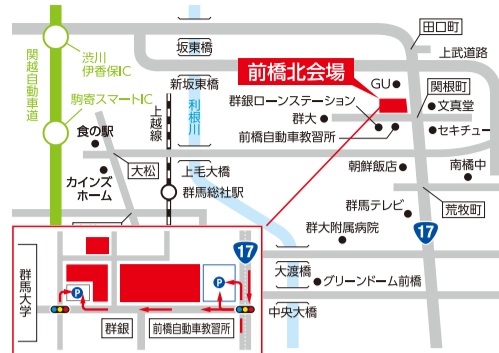

パナソニック ホームズ

制震鉄骨軸組構造 (HS構法) TEL.0120-94-8761

パナソニック創業100周年

「強さ」と「暮らしやすさ」のNo.1でありたい。暮らしを見つめ続けて100年のパナソニックが、あなたの暮らしをご提案します。

ミサワホーム

木質パネル接着工法 TEL.027-230-9700

大人気！平屋 (28坪) 見学会を開催します！

前橋市内のリアルサイズシリーズに平屋が追加されました。平屋ならではの高天井 (4m) や大収納空間「蔵」を取り入れた大満足の内容です。見学希望の方はスタッフまで。