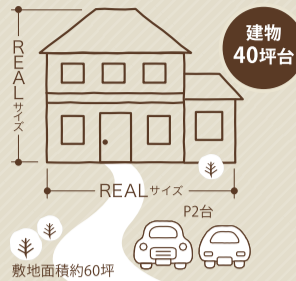

高崎駅東会場

高崎市南大類町910 (高崎駅東口・R354バイパス沿い) TEL.027-386-2611

全モデルハウス40坪台の 現実的サイズ & 女性が主役の12棟 現実的サイズ & 女性が主役の住宅展示場

あなたの住まいづくりをちゃんと応援したいから。
並んでいるのは延べ床面積40坪台の等身大モデルハウス。
女性目線でプランニングされ “そうだよ” がいっぱいです。

みんなの“あったらいいな”もご用意しました

◆ 延べ床40坪台等身大の住空間

「現実的な大きさのモデルハウスが見たい」といった声にお応えしたリアルサイズの総合住宅展示場です。モデルハウスの延床面積は、40坪台。現実的な広さを実感できる、等身大の住空間を体感してください。

◆ 女性の思ひかなえるミセススペース

並んでいるのは、女性が主役になれるモデルハウス。家事、子育て、デザイン性、収納、団らん、一人の時間。そんな女性のさまざまな思ひをかなえるため、各メーカーがプランニングした「ミセススペース」を、ぜひご覧ください。