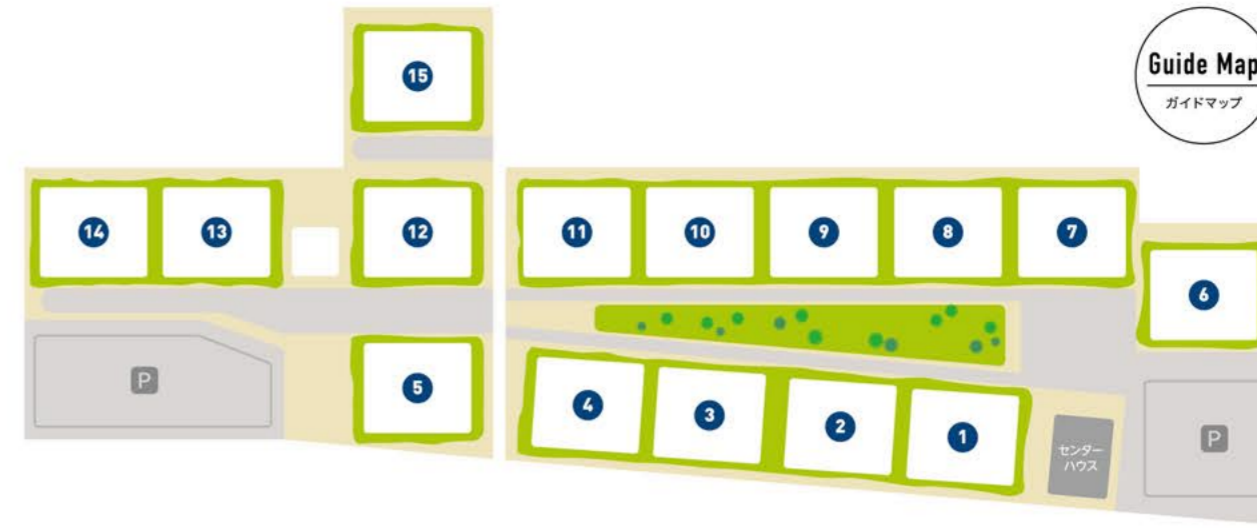

Guide Map
ガイドマップ

総合住宅展示場
上毛新聞マイホームプラザ

前橋北会場

前橋市関根町2-9-6 (国道17号沿い・郡大教育学部入口)

027-234-0531

1 パナソニック ホームズ

制震鉄骨軸組構造 (HS構法)
TEL.0120-94-8761

「災害時も、ずっと暮らせる安心を」

繰り返す地震にも倒壊を防ぎ、ゆがみを抑える強い構造のヒミツをご案内いたします。お気軽にお立ち寄りください。

2 ミサワホーム

木質パネル接着工法
TEL.027-230-9700

「大人気! 蔵のあるモデル棟見学出来ます!」

前橋市川原町にて36坪 (4LDK) + 蔵収納のリアルサイズ建物が完成しました。スキップフロア、家事ラク動線、ZEH仕様と見所盛り沢山の内容です。

4 マイスターハウス

ツーバイフォー工法
TEL.027-234-9624

「安全で快適な住まいとは…」

超高気密・超断熱がつくる本物の住まい。感じてください!! 安全で快適な住まいを!! ざとく時に大事な家族を守ります。

5 検家住宅

木造軸組工法
TEL.027-210-3337

「玄関から涼しい。これからの家に「Z空調」

家中涼やか、しかも経済的。相反する価値を両立し、玄関に入った瞬間から涼しい「Z空調」好評販売中。ぜひ一度ご体感ください。

6 積水ハウス

木造軸組構造 (S-MJ構法)
TEL.027-235-0991

「光、風、緑を提案する設計相談会予約受付中」

土地の長所・短所を生かしつつ自然の光や風を取り入れたお住まいを一級建築士がプランニングさせていただきます。ぜひお気軽にご相談ください。

7 群馬セキスイハイム

2×6ユニット工法
TEL.027-234-9771

「平屋ならセキスイハイム。建替CP開催中!」

工場で作るから実現できる温度差の少ない暮らし。上品な居心地をご体感ください。ハイムなら約3か月の仮住まいまでご入居可能。お建替もご相談ください。

9 トヨタホーム北関東

鉄骨ラーメンユニット工法
TEL.027-289-0550

「横手町に誕生! 新スタイルの分譲住宅です。」

家族に活力と安らぎを。トヨタホームが提案する「ゼロエネルギーハウス (ZEH) の分譲住宅」が完成しました。内覧も絶賛承っております。ぜひ一度。

10 土屋ホーム

軸組在来工法 (外断熱工法)
TEL.0120-228-391

「新ブランド「CARDINAL HOUSE」誕生」

TAILOR MADE ATELIER 世界で一つ、あなただけの家、最高級の仕立屋のようにお客様に寄り添い、最高の素材と技術で世界に一つあなただけの家をお届けします。

11 一条工務店

木造軸組構造 (I-HEAD構法)
TEL.027-219-0511

「一条オリジナルの外壁「ハイドロテクタイル」

太陽の光で汚れを分解し、雨で洗い流すセルフクリーニング効果を発揮。いつでもキレイが続くから、塗り替え不要でコストを大幅に削減できます。