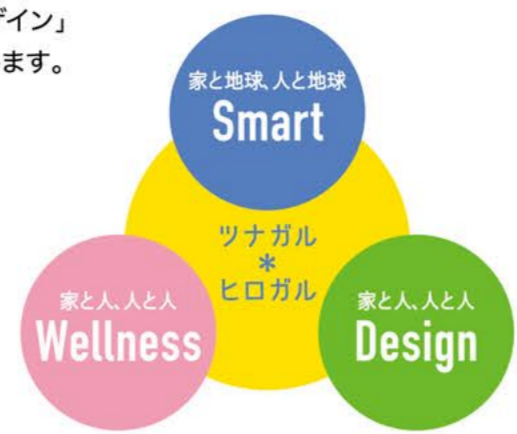

センターハウス ご来場の方へのインフォメーションはもちろん、コーヒーラウンジやセミナールーム、キッズコーナーに授乳室も完備しております。

プレイロット クライミングボードやすべり台が付いたミニツリーハウスとスプリング遊具があり、子どもたちがいつ来ても楽しめます。

ブランツ 庭づくりの代表的な樹木のほかにも、植物園のように珍しい植物がいっぱいあります。

ウェルネスロット 場内7カ所に置かれたフィットネスベンチは休憩だけでなく、気軽に運動もできます。

総合住宅展示場 上毛新聞e住まいるプラザ

前橋みなみ

前橋市鶴光路765 (パワーマール前橋みなみ内)

027-226-1226

1 ジョイホームデザイン

POWERED 2×6工法
TEL.027-226-1773

快適なだけでなく 感動し楽しさのある暮らし

リゾート地を訪れたような開放感・自然を感じる家づくりを提案しています。是非感動的で楽しさのある暮らしを体感してください。

2 旭化成ヘーベルハウス

鉄骨制震構造+ALCコンクリート造
TEL.027-210-0480

永く安心・安全・快適なヘーベルハウス!

今月は防災月間です。ヘーベルハウスは真の防災住宅に求められる性能を全て備えた住宅です。上期決算にてお得な条件でヘーベルハウスをお選びください。

3 検家住宅

木造軸組工法
TEL.027-210-0707

玄関から涼しい。これからの家に「Z空調」

家中涼やか、しかも経済的。相反する価値を両立し、玄関に入った瞬間から涼しい「Z空調」好評販売中。ぜひ一度ご体感ください。

4 四季の住まい

木造軸組工法 (エアバス工法)
TEL.027-328-6544

風や太陽光を活用した 自然と共に暮らす家

風や太陽光を活かした自然と共存する住まいをデザイン。無垢の木と漆喰で心地よさを彩った、深呼吸したくなる居心地をモデルハウスで確かめください。

5 ミサワホーム

木質系プレハブ工法
TEL.027-210-0400

光をふんだんに取り入れた家 「蔵のある家」

南極昭和基地にも採用された木質パネル構造を最大限活用した『蔵のある家』充実した収納+高天井による明るい空間を実現した住まいをぜひご体感ください。

6 アイ工務店

木造軸組工法
TEL.027-212-3515

高性能住宅でありながら お求めやすい価格!

完全自由設計でデザイン性の高いプランを御提案致します。こだわりのお家づくり、高性能住宅でありながら価格を抑えたお家をお考えの方は御来店ください。

7 GLホーム

2×6 (ツーバイシックス) 工法
TEL.027-287-4011

アメリカンライフの夢が叶った 「ガレージ」

GLホームならではの特別な空間をご提案します。ガレージ、カバードポーチ、スクリーンドポーチ、アールの空間、中庭などよりワンランク上の暮らしを。

8 三井ホーム

プレミアム・モノコック構造
TEL.027-210-0431

「未来発電」で生活を豊かに!

三井ホーム独自のZEHパッケージ「未来発電」は、太陽光発電を実質0円で設置でき、しかも発電した電力の自家消費分が利用可能等、お得なご提案です。

9 群馬セキスイハイム

ユニット工法・鉄骨系プレハブ工法
TEL.027-212-1130

いいこといっぱい! 共働きの家づくり!!

限られた敷地スペースでも、思う存分気持ちよく、さらにエネルギー自給自足でひとつ上の安心感を得られるプレミアムコンパクト住宅をご用意しました。

10 大和ハウス工業

鉄骨軸組パネル併用構造+外張り断熱通気工法
TEL.027-226-1447

住まいづくりのお悩み ご相談ください

増税前に知っておきたい補助金の話や住まいづくりに関するお得な情報もあります。環境アイテムの設置や土地活用についてのご相談も受付中です。

11 アルネットホーム

木造軸組ハイブリッド構造
TEL.027-226-1841

お得な家づくりは アルネットホームから!

ご成約で「太陽光発電システム」+αで選べる3つの「お得」「エコ」「きれい」のアイテムから一つプレゼント! お得が続く家づくりを始めましょう!

12 住友不動産

ウッドパネル工法
TEL.0120-177204

住友不動産の注文住宅・現場見学会開催!

実際の完成邸や構造現場を理想のマイホームのご参考に。今なら事前にご予約見学の上ご契約頂いたお客様に、ルンパやダイソン掃除機をプレゼント!

13 一条工務店

枠組壁工法
TEL.027-212-3711

熱交換換気システム 「ロスガード90」

最大90%の温度交換効率で世界トップレベルの省エネ性能を発揮。外気を室内の温度・湿度に近づけて取り入れ、24時間計画的に除湿・加湿を行えます。

14 アエラホーム

アエラストロング工法
TEL.027-212-1220

「クラージュ D+」誕生!!

なんとあなたの家が「北海道基準」の断熱に。極寒の北海道でも快適に暮らせる断熱仕様が標準になった限定商品。だから残暑も超快適に過ごせます。

15 積水ハウス

木造軸組工法
TEL.027-287-4071

「ファミリースイート」をご体感ください!

深い軒下空間と、戸外の自然とつながる大空間リビング。仕切りがなくつい長居したくなる心地良い空間「ファミリースイート」を展示場でご体感ください!

16 ハラサワホーム

アドバンスド・フレーミング2×6工法
TEL.027-226-1002

全館空調特別価格キャンペーン

建物を快適な住空間にする全館空調システム。アレルギーや暑さ寒さを解消し、体にかかる負担を軽減致します。詳しくは展示場スタッフまで。

Let's go to the exhibition hall!

展示場へ行ってみよう!

家族そろってモデルハウスを見学

最新の設備・性能を見学して、広さや動線、質感や雰囲気もしっかり体感

広い会場に並ぶたくさんのお家。外観でも印象が大きく変わります

センターハウスで案内図やパンフレットを入手。見たいモデルハウスを絞りましょう

「いるあるわ!」

居心地はいいか、暮らしやすそうか。実際に住んでみたら...と想像を膨らませて

お疲れでした!

あとは見学したモデルハウスについて、家族で話しましょう

ママ友同士でテーマパーク気分

キャラクターショーなどの企画を凝らしたイベントが毎月企画されているので、子連れでのお出かけにぴったり。子どもが遊べる小さなパークや、キッズスペース、カフェコーナー、授乳室などを備えた会場もあるので安心です。

3世代で建て替えや二世帯の検討も

近年増えているのが親子3世代での見学、リフォームと建て替えのメリット・デメリットや、二世帯が同じ家に住む場合の心得なども教えてくれます。専門家の無料セミナーや相談会、平日のカルチャー教室を受講するのも楽しいです。