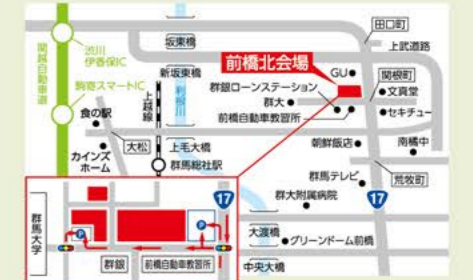

人生になる家。ダインコンクリート邸宅。

街のシンボルとなる圧倒的な存在感は、世代を超えて家族の暮らしを育み、生涯に備える住まい。それが最高級住宅「イズ・シリーズ」です。

高崎駅東会場

高崎市南大類町910
(高崎駅東口・R354バイパス沿い)
TEL.027-386-2611
■主催:上毛新聞社
■企画・運営:上毛新聞TR

全モデルハウス40坪台の現実的サイズ&女性が主役の総合住宅展示場

県内6会場 総合住宅展示場 上毛新聞マイホームプラザが応援します

高崎会場

高崎市並桜町41-1
(高前バイパス沿い)
TEL.027-364-0409

住まいづくりをトータルでサポートする高崎エリア最大規模の総合住宅展示場

前橋北会場

前橋市関根町2-9-6
(国道17号沿い・群大教育学部入口)
TEL.027-234-0531

厳選ハウスメーカーが住まいづくりをサポート 群馬県内最北の総合住宅展示場

MIRAI STYLE

前橋市古市町180-3
(フォレストモール前橋隣り)
TEL.027-256-8100