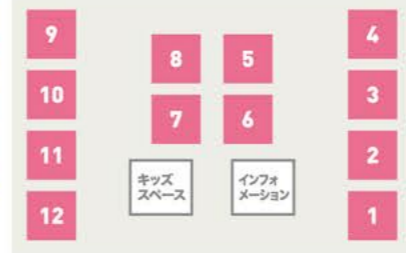

ゴールデンウィークはキラキラ祭り 4/28(土)・29(日)・30(月)・5/3(木)・4(金)・5(土)・6(日)

家づくりを考えたなら 総合住宅展示場マイホームプラザへ行ってみよう!

高崎駅東会場 [CONCEPT] 全モデルハウス40坪台の 現実的サイズ & 女性が主役の12棟

現実的サイズ&女性が主役の住宅展示場

あなたの住まいづくりをちゃんと応援したいから。並んでいるのは延べ床面積40坪台の等身大モデルハウス。女性目線でプランニングされ「そうだね」がいっぱいです。

みんなの「あったらいいな」もご用意しました

◆延べ床40坪台等身大の住空間
「現実的な大きさのモデルハウスが見たい」といった声にお応えしたリアルサイズの総合住宅展示場です。モデルハウスの延べ床面積は、40坪台。現実的な広さを実感できる、等身大の住空間を体感してください。

◆女性の思いがかなえるミセススペース
並んでいるのは、女性が主役になれるモデルハウス。家事、子育て、デザイン性、収納、団らん、一人の時間。そんな女性のさまざまな思いをかなえるため、各メーカーがプランニングした「ミセススペース」を、ぜひご覧ください。

Guide Map

(ガイドマップ)

Mrs. space

女性目線にこだわったうれしい工夫がいっぱいの「ミセススペース」をぜひご覧ください。

◆ケイアイカーザ

◆一条工務店

◆積水ハウス

◆大和ハウス工業

◆トヨタウッドユーホーム

◆レオハウス

◆ヤマダウッドハウス

1 パナソニック ホームズ

ハイバースペース構法
TEL.0800-888-8755

48.9坪

毎日が記念日!家族の成長を見守る家。

共働きの奥様に提案したい大きなバックヤードと毎日の家事を手早くこなせる家事動線が見どころです。ぜひご来場ください!