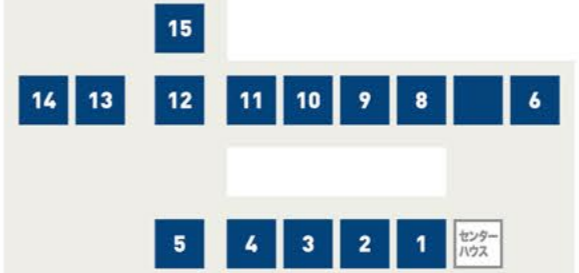

Guide Map

(ガイドマップ)

1 パナソニック ホームズ

制震鉄骨軸組構造 (HS構法)
TEL.0120-94-8761

Panasonic100周年記念

あなたの誇りを建てる。Panasonic Homes 100年くらりを考えてきたパナソニックが強さと暮らしやすさという「安心」をお届けします。

2 ミサワホーム

木質パネル接着工法
TEL.027-230-9700

住まいづくりセミナー&お楽しみ大抽選会!

お住まいづくりを検討している方に朗報です。「役立つ住まいづくりセミナー」と同時に建築資金プレゼント大抽選会を実施します。ぜひお気軽にエントリーしてください。

3 旭化成ヘーベルハウス

鉄骨・ALCコンクリート
TEL.027-897-0200

L型プランモニターキャンペーン開催中!!

ご自宅で手軽にBBQや家族団らんを実現させるL型プラン。ウッドデッキを中心に明るさ、風を取り込み、建て坪以上の広さを実現させます。

4 マイスターハウス

ツーバイフォー工法
TEL.027-234-9624

大切な家族を守る家

この建物は築30年の時を経ております。家は永く住んでみて初めて価値がわかります。人に優しい家づくりを是非、体験してください。

5 松家住宅

木造軸組工法
TEL.027-210-3337

新時代冷暖システム 空調革命「Z空調」

部屋間の温度差が無いから「家中心地よく、しかも経済的」相反する価値を両立した「Z空調」今なら全棟無料搭載キャンペーン実施中です。

6 積水ハウス

木造軸組構法 (S-MJ構法)
TEL.027-235-0991

〜ハンドマッサージで癒しのひとときを〜

POLAのエステティシアンハンドマッサージの無料体験を開催します。28(土)29(日)10時〜16時、予約は不要です。ぜひお気軽にお越しください。

8 群馬セキスイハイム

鉄骨ユニット工法
TEL.027-234-9771

エネルギー自給自足を叶えるスマートハイム

セキスイハイムは電気代上昇や万が一の停電にも安心な買電気に頼らない暮らしを実現しました。詳しいお話はぜひ展示場にて!お待ちしております。

9 トヨタホーム北関東

鉄骨ラーメンユニット工法
TEL.027-289-0550

長く暮らせる家族を思えばトヨタホーム

クルマづくりで培ったトヨタ生産方式と同じ考え方で住まいづくり。トヨタホームは確かな耐久性や耐震性をベースに、最長60年長期保証を行っています。

10 土屋ホーム

軸組在来工法 (外断熱工法)
TEL.0120-228-391

前橋市川原町・朝倉町・高花台新規分譲地販売中!!

前橋市川原町に全区分南道路4区画の分譲地販売中です。上下小町残り1区画、朝倉町・高花台には新築物件もございます。詳しくはスタッフまでお問合せください。

11 一条工務店

木造軸組構法 (I-HEAD構法)
TEL.027-219-0511

50年で約1400万円の差がつく一条の家

建築費ばかり気にして実は見逃しているライフサイクルコスト。光熱費やメンテナンス費などをぐっと抑え、数十年先もずっと家計に優しい住宅です。

12 住友林業

木造軸組工法 (マルチバランス構法)
TEL.027-235-5000

ZEH応援キャンペーン

ZEH仕様を特別装備したお住まいを、特別価格で10棟ご用意致しました。住友林業の木質感と合わせて、快適なお住まいをご提案致します。

13 四季の住まい

本格木造注文住宅
TEL.027-328-6544

「森林浴をしているような気持ちいい家」

無垢の木の香りや漆喰のクリアな空気感で、森林のように深呼吸したくなる家。サラッとした無垢の木の床は、寝そべりたくなる心地よさです。

14 イシカワ

木造軸組在来工法 (I・S・I工法)
TEL.027-289-9500

住宅を半分の価格で造る「良質住宅」

工事価格全入り坪30.9万円(税別)。オール電化・自由設計の「良質住宅」。今までの常識を覆す驚異のコストダウンで「高品質・低価格」の住まいを実現します。

15 タマホーム

木造軸組工法
TEL.027-219-0131