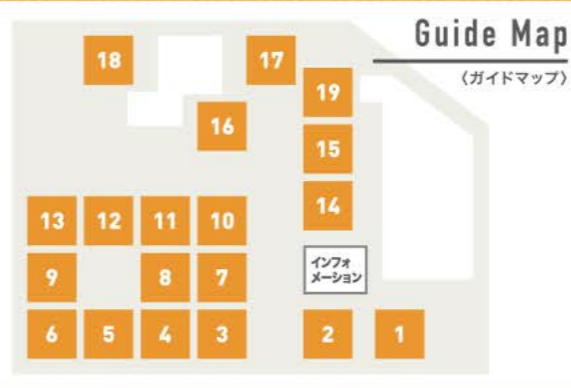

マイホームプラザの初あそび

1/2火・3水・6土・7日・8月・13土・14日

家づくりを考えたなら 総合住宅展示場マイホームプラザへ行ってみよう!

高崎会場 [takasaki] 上質な住まいを提案する 厳選ハウスメーカー 19 棟

住まいづくりをトータルでサポートする総合住宅展示場

失敗しない家づくりは、まずは「体感」

会場内には、様々なスタイルのモデルハウスがあります。カタログだけではわからない、実際の建物を、目で見て、手で触れて、肌で感じて、まずは快適な住み心地を体感してください。

モデルハウスで理想の暮らしをイメージ

今の暮らしはもちろん、将来のことも考え、理想の暮らしをイメージしてください。間取りや設備機器、インテリアなど住まいづくりの夢がふくらむ最新のライフスタイルをご提案します。

1 大和ハウス工業

鉄骨軸組&パネル併用構造+外張り断熱通気工法
TEL.027-364-3571

「名前のない家事」解消する家が見られます!

家族で楽しく家事をして快適に過ごせる家「家事シェアハウス」が高崎八千代町にて見学できます。詳しくは、スタッフまで!

5 クレバリーホーム

木造軸組ハイブリッド工法
TEL.027-363-1220

これからの家選びの新基準は「タイル」です

外壁材のタイルは紫外線や風雨から一年中家を守る最高の素材です。20年後、30年後も美しく心地よく暮らせる住まいを私たちはご提案いたします。

9 住友林業

ビッグフレーム構法/BF-SI
TEL.027-364-1711

お年玉新春キャンペーン!!

住友林業では冬でも快適で暖かい「全館空調・エアドリームハイブリッド」で皆様のご来場をお待ちしております! 来場者皆様に福袋プレゼント!!

13 ジョイホームデザイン

POWERED 2x6工法
TEL.027-388-0811

リゾート地のような感動的な住空間をご提案

木の質感を感じる、モダンでラグジュアリーな空間デザイン。開放感とプライベート感のあるワンランク上の快適な住まいを是非ご体感ください!

17 三井ホーム

プレミアムモノコック構法
TEL.027-364-3631

全館空調+太陽光発電を特別価格でご提供!

ご存知ですか?日本の冬は砂漠以上に乾燥します。除湿より加湿、これからの全館空調の常識です。加湿機能付健康空調の三井ホームをぜひご体感ください。

2 INOMA / 立見建設

木造軸組エアサイクル工法
TEL.027-362-3400

永くおおらかに暮らせる上質な木の家

光と空気・景色・色・肌触り・五感で心を癒し、鋭気を与えてくれます。そんな心地よい空間には家族が集まります。心地よい空間であるほど、家族の暮らしを豊かにします。

6 日本ハウスホールディングス

J・エポック工法(在来金物工法)
TEL.027-387-0234

創業50周年記念キャンペーン実施中

日本ハウスHDでは創業50周年として檜の内装仕様に加えて選べるグレードアップキャンペーンを実施しております。お気軽に展示場までお越しください。

10 桧家住宅 B

木造軸組工法
TEL.027-386-9031

7つのスタイルからインテリアをセレクト

使い勝手とデザイン性に優れたアイランド型とコの字型のオリジナルキッチンや、洗練された7つのコンセプトスタイルからインテリアをセレクトできます。

14 北辰住宅技研

本格木造注文住宅
TEL.027-364-1141

森林浴のできる家・床暖房で心も体もほかほか

歴史を刻んだ展示場・漆喰壁のやさしい肌ざわり・心地よい木の香りと空気の質の違い・これから家を建てる皆様への参考となる小冊子差し上げております。

18 桧家住宅 A

木造軸組工法
TEL.027-384-4600

7つのスタイルからインテリアをセレクト

使い勝手とデザイン性に優れたアイランド型とコの字型のオリジナルキッチンや、洗練された7つのコンセプトスタイルからインテリアをセレクトできます。

3 一条工務店

外内ダブル断熱構法
TEL.027-364-0311

全館換気システムで家中の空気を新鮮に

寒い冬も温度・湿度をほぼ変えずに換気可能な24時間熱交換換気システム。ウイルスや花粉等を98%カットし、健康で快適な生活を提供します。

7 ミサワホーム

木質パネル・モノコック工法
TEL.027-362-7610

ついに完成!新商品リアルサイズモデル棟

新商品「MISAWA ONE」が高崎市内にて1月13日よりグランドオープン!開放感のある高天井やスキップフロアなど見どころ満載です。ぜひご見学くださいませ。

11 群馬セキスイハイム

鉄骨系ユニット工法
TEL.027-364-1800

あったかハイムを体験してみませんか?

寒さが厳しいこの季節にセキスイハイムの上質空間でおもてなし致します。CMでおなじみのあったかハイムを是非ご体感ください。

15 旭化成ヘーベルハウス

重鉄ALC / システムラーメン構造
TEL.027-367-0878

アウトドアリビングキャンペーン実施中。

今、世間で話題のアウトドアリビング!もしも、自宅に他には無い素敵な空間があれば。休日の過ごし方も変わるかもしれません。ご体感展示場!!

19 SwitchiON 高崎西

オール電化体感ショールーム
TEL.027-363-2639

『エコ替&エコリフォーム』キャンペーン

給湯器を省エネ性抜群のエコキュートにするエコ替と省エネを重視したエコリフォームをご提案。節水型トイレや省エネエアコンもお勧めです。

4 四季の住まい

本格木造注文住宅
TEL.027-328-6544

「家中どこにいても寒くないやさしい家」

独自の工法と間取りの工夫で家中の温度差が少ない身体にやさしい家。脱衣室での着替えや、夜中のトイレの行き来も寒くありません。

8 積水ハウス

鉄骨軸組ユニバーサルフレームシステム工法
TEL.027-363-1588

ゼロエネルギー住宅受注棟数No.1

積水ハウスでは、環境とお財布に優しいゼロエネルギー住宅を提案させて頂いております。夏涼しく、冬暖い住宅を是非ご体感ください!

12 トヨタホーム北関東

鉄骨ラーメンユニット工法
TEL.027-363-5332

トヨタホームの85%がわかる!!

トヨタホームの家づくりの秘密がわかる工場見学会と住宅ローンセミナーを開催します。1月21日開催となります。ぜひご参加ください。

16 齊藤林業

木造在来工法
TEL.027-388-0111

エアコン一台で足元から快適な暮らしを!

真冬でも家中どこにいても暖かく、木のぬくもりを感じられる齊藤林業の家。群馬の木と自然素材を使った体にやさしい家づくりをご提案いたします。