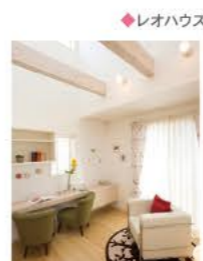

◆ヤマダウッドハウス