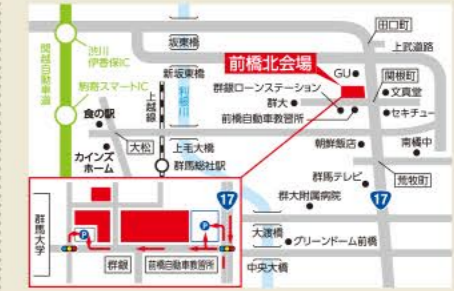

16 タカトーホーム

木造軸組工法
TEL.0276-55-3811

大好評!モデルハウス公開中。

リアルサイズのモデルハウスが内覧可能です。平屋と2階建、企画タイプと様々な見応え十分の建物です。詳しくはスタッフまでお問い合わせください。

ご家族そろってお出掛けください。笑顔あふれる理想の暮らしがきっと見つかる総合住宅展示場へ。

上毛新聞マイホームプラザ

太田住宅公園

太田市飯塚町191-1
(ラフィット通り沿い/スターミルおたおた隣り)
TEL.0276-60-3722
■主催:上毛新聞社
■企画・運営:上毛新聞TR

全国初!全モデルハウス太陽光発電搭載&長期優良住宅仕様の総合住宅展示場

県内6会場 総合住宅展示場 上毛新聞マイホームプラザが応援します

上毛新聞マイホームプラザ

前橋北会場

前橋市関根町2-9-6
(国道17号沿い/群大教育学部入口)
TEL.027-234-0531

厳選ハウスメーカーが住まいづくりをサポート 群馬県内最北の総合住宅展示場

上毛新聞マイホームプラザ

MIRAI STYLE