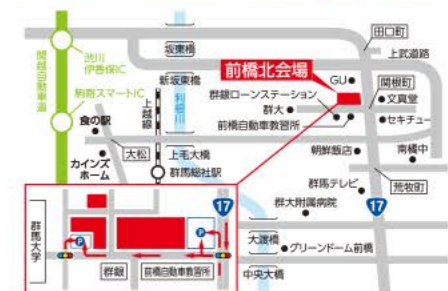

15 タマホーム

木造軸組工法 TEL.027-219-0131

幸せな家づくりはタマホームで!!

ただ安いだけではなく!!確かな品質と実績に基づいたタマホームならではの幸せの形、ぜひご体感ください! 皆様のご来場心よりお待ちしております!

ご家族そろってお出掛けください。笑顔あふれる理想の暮らしがきっと見つかる総合住宅展示場へ。

総合住宅展示場 上毛新聞マイホームプラザ

前橋北会場

前橋市関根町2-9-6 (国道17号沿い・群大教育学部入口) TEL.027-234-0531