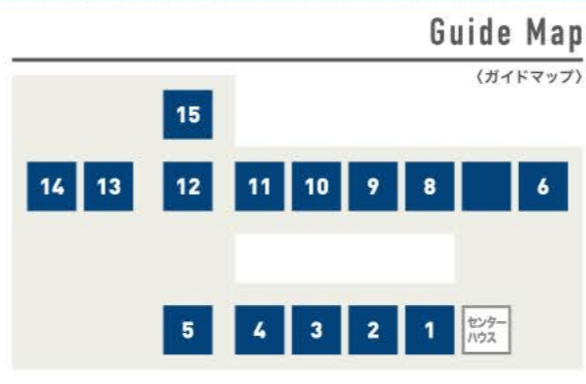

家づくりを考えたなら 総合住宅展示場マイホームプラザへ行ってみよう!

前橋北会場 [maebashikita] 上質な住まいを提案する 厳選ハウスメーカー 14棟

厳選ハウスメーカーが住まいづくりをサポート 群馬県内最北の総合住宅展示場

失敗しない家づくりは、まずは「体感」

会場内には、様々なスタイルのモデルハウスがあります。カタログだけではわからない、実際の建物を、目で見て、手で触れて、肌で感じて、まずは快適な住み心地を体感してください。

モデルハウスで理想の暮らしをイメージ

今の暮らしはもちろん、将来のことも考え、理想の暮らしをイメージしてください。間取りや設備機器、インテリアなど住まいづくりの夢がふくらむ最新のライフスタイルをご提案します。