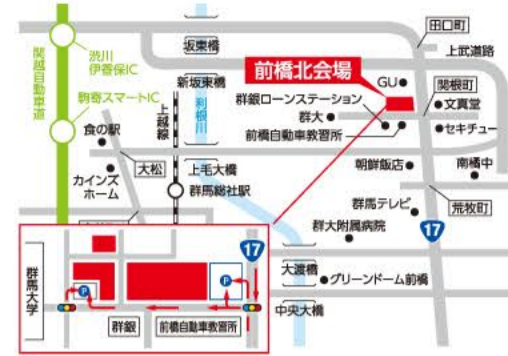

秋の住まいづくりフェア

11/11(土)・12(日)・18(土)・19(日) 10:00-17:00

総合住宅展示場
上毛新聞マイホームプラザ

前橋北会場 前橋市関根町2-9-6 (国道17号沿い・群大教育学部入口) TEL.027-234-0531

厳選ハウスメーカーが住まいづくりをサポート

失敗しない
家づくりは、
まずは「体感」

会場内には、様々なスタイルのモデルハウスがあります。カタログだけではわからない、実際の建物を、目で見て、手で触れて、肌で感じて、まずは快適な住み心地を体感してください。

モデルハウスで
理想の暮らしを
イメージ

今の暮らしはもちろん、将来のことも考え、理想の暮らしをイメージしてください。間取りや設備機器、インテリアなど住まいづくりの夢がふくらむ最新のライフスタイルをご提案します。