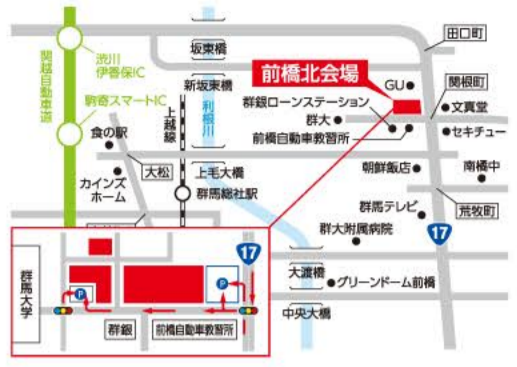

前橋北会場 前橋市関根町2-9-6(国道17号沿い・群大教育学部入口) TEL.027-234-0531

厳選ハウスメーカーが住まいづくりをサポート

失敗しない家づくりは、まずは「体感」
会場内には、様々なスタイルのモデルハウスがあります。カタログだけではわからない、実際の建物を、目で見て、手で触れて、肌で感じて、まずは快適な住み心地を体感してください。

モデルハウスで理想の暮らしをイメージ
今の暮らしはもちろん、将来のことも考え、理想の暮らしをイメージしてください。間取りや設備機器、インテリアなど住まいづくりの夢がふくらむ最新のライフスタイルをご提案します。

土地の購入から住まいを考えている方必見!
人気エリアの前橋川曲町・大利根町で当社分譲地好評販売中! 敷地に合わせた参考プランでイメージをふくらませてみませんか? お気軽にご来場ください。

「地下空間のあるモデルハウスOPEN!」
前橋市大渡町に地下空間のあるモデルハウスがOPENいたします。地下?と聞いてもイメージが湧きづらいですね! ぜひ実際に体感されにいらしてください!

大人気エリア分譲スタート!
吉岡町にセキスイハイムの分譲地がオープン! 小学校・中学校ともに徒歩5分のエリアです。ご興味ある方はお気軽に展示場にお尋ねください。