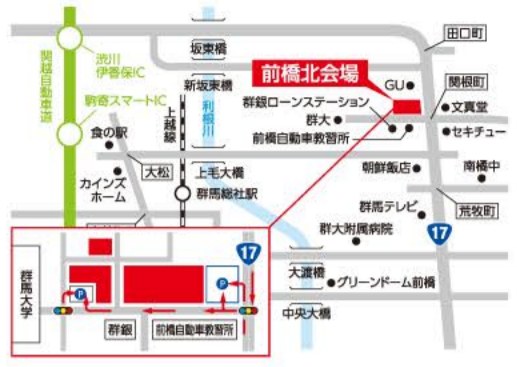

前橋北会場 前橋市関根町2-9-6(国道17号沿い・群大教育学部入口) TEL.027-234-0531

厳選ハウスメーカーが住まいづくりをサポート

失敗しない家づくりは、まずは「体感」
会場内には、様々なスタイルのモデルハウスがあります。カタログだけではわからない、実際の建物を、目で見て、手で触れて、肌で感じて、まずは快適な住み心地を体感してください。

モデルハウスで理想の暮らしをイメージ
今回の暮らしはもちろん、将来のことも考え、理想の暮らしをイメージしてください。間取りや設備機器、インテリアなど住まいづくりの夢がふくらむ最新のライフスタイルをご提案します。

パナホーム北関東 軽量鉄骨軸組工法(HS構法) TEL.0120-94-8761	ミサワホーム 木質パネル接着工法 TEL.027-230-9700	旭化成ヘーベルハウス 鉄骨・ALCコンクリート TEL.027-897-0200	マイスターハウス ツーバイフォー工法 TEL.027-234-9624

全館空調の快適・新空調「エアロハス」
高効率の専用エアコン1台で、家中を空調し各室個別の温度調節も可能に。オリジナルの空調システムがプレミアムな心地よさをつくります。

蔵のある家「平屋」キャンペーン開催中!
9月限定で、蔵のある家「平屋」ZEHモデルを特別価格にて販売致します。詳細は、展示場スタッフまで。ご来場、おまちしております。

災害の度に注目される、ロングライフ住宅
人の命を守るだけでなくその後も安心して住み続けられる住宅。ただ永く住める家だけでなく「快適に」永く住める住宅。そんな家をお探しの方は是非お越しください。

大切な家族、大切な資産を守る家とは...
築29年の時を経た家をご覧ください! 宿泊体験も可能なガレージ完備のモーターハウスも随時ご覧になれますので、お声かけください。