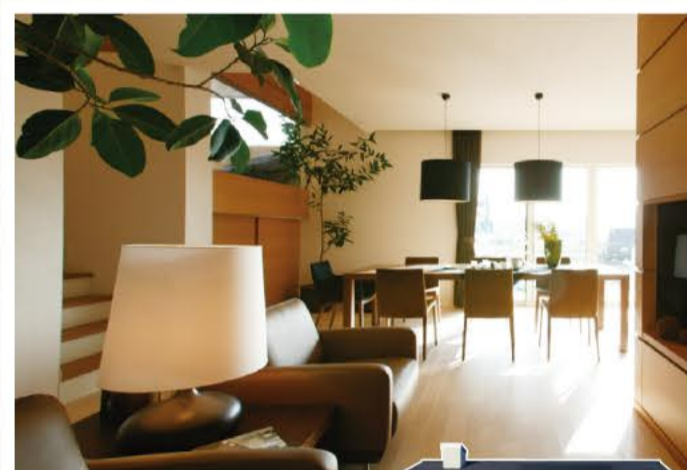

4 ミサワホーム

木質パネル接着工法
TEL.0276-30-1313