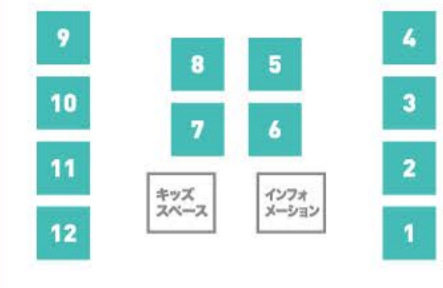

Guide Map (ガイドマップ)

現実的サイズの総合住宅展示場
上毛新聞 REALマイホームプラザ

高崎駅東会場

TEL.027-386-2611

〒370-0036 高崎市南大須町910(高崎駅東口・R354/バイパス沿い) ■主催/上毛新聞社 ■企画・運営/上毛新聞TR

マイホームプラザ

Mrs. space
家族の成長を考えて、あちこちに散りばめた家事スペースとバックワードが、忙しいママの笑顔をサポート。

1 パナホーム北関東
ハイバース構造
TEL.0800-888-8755

48.9坪

Mrs. space
使い方は無限大。毎日の家事や趣味、子供と一緒に宿題も。量のぬくもりに包まれて、時には昼寝もさあどうぞ!

2 桜家住宅
木造軸組工法
TEL.027-350-1112

49.7坪

Mrs. space
キッチンすぐそばのママのためのカウンター。自分の時間を過ごしながらも家族の気配を感じられる空間です。

3 一条工務店
外内ダブル断熱工法
TEL.027-350-7711

49.4坪

Mrs. space
私らしく空間
"家族の笑顔"
"わたしだけのわがまま"

4 上里建設
木造金具接合工法
TEL.027-388-1105

47.5坪

Mrs. space
ママであり、妻であり、私である。大家でなくても大切な私だから、全ての私の笑顔のための空間がここにあります。

5 大和ハウス工業
鉄骨軸組パネル併用構造+外張り断熱通気工法
TEL.027-350-1350

49.5坪

Mrs. space
住まいの主役は奥様。充実した毎日が予感できるスペースとアイデアをご提案します。

6 レオハウス
木造軸組工法
TEL.027-350-8722

49.3坪

Mrs. space
PCでテレビ検索やネットショッピング、趣味のスペースとして活用する。家族に近いママのお気に入りスペース!

7 トヨタウッドユーホーム
2x4工法(木造枠組壁工法)
TEL.027-386-5845

49.3坪

Mrs. space
開放的なLDKを見渡せることのできる奥様の快適な空間、小さなお子様を驚かせるタミの床。

8 和奏建設
木造軸組外張り断熱工法
TEL.027-388-8511

49.3坪

Mrs. space
ミセススペースは奥様のプライベート空間。窓の外に広がる中庭を眺めながら、読書やお茶を楽しむ寛ぎの場所。

9 ケイアイカーザ
オリジナル木造金物接合工法
TEL.0120-23-2366

49.6坪

Mrs. space
キッチン奥はママの自由空間! 一番長く家にいるママのために機能的なスペースと家事動線をご提案。

10 ヤマダ・ウッドハウス
木造軸組メタル接合工法
TEL.0120-503-366

49.3坪

Mrs. space
羨望のミセスカウンター。たっぷり収納のパントリー。ミセススペースには、女性が嬉しいidea満載♪

11 群馬セキスイハイム
2x6ユニット工法
TEL.027-384-2468

43.9坪

Mrs. space
家事コーナー、通り抜けランドリー収納、パウダールーム等、自分時間を充実させる空間を提案します。

12 積水ハウス
軽量鉄骨軸組工法
TEL.027-350-7111

49.9坪