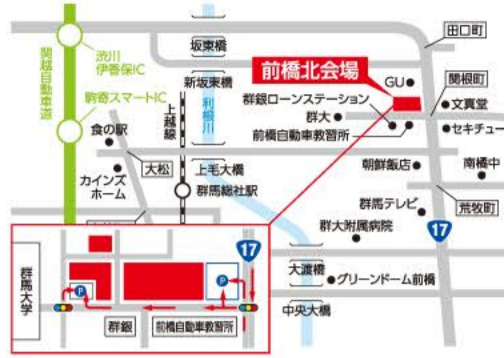

家族みんなで楽しく住まいづくり、はじめませんか？

夏休みだ!! **サマーキッズフェスタ** 7/15(土)・16(日)・17(月)・22(土)・23(日) 10:00-17:00 総合住宅展示場 上毛新聞マイホームプラザ

前橋北会場 前橋市関根町2-9-6(国道17号沿い・群大教育学部入口) TEL.027-234-0531

厳選ハウスメーカーが住まいづくりをサポート

失敗しない家づくりは、まずは「体感」

会場内には、様々なスタイルのモデルハウスがあります。カタログだけではわからない、実際の建物を、目で見て、手で触れて、肌で感じて、まずは快適な住み心地を体感してください。

モデルハウスで理想の暮らしをイメージ

今の暮らしはもちろん、将来のことも考え、理想の暮らしをイメージしてください。間取りや設備機器、インテリアなど住まいづくりの夢がふくらむ最新のライフスタイルをご提案します。

パナホーム北関東
軽量鉄骨軸組工法(HS構法)
TEL.0120-94-8761

Beetle land 対象:小学生以下
カブトムシをつかまよう!
16(日) 10:30~16:30
テントにはカブトムシがいっぱい!取れたらオス・メスを1匹ずつプレゼント。
1組につき2匹まで・先着50組様

それいけ!アンパンマン
ショー
「キラリッと参上!かつぶしまん」
15(土) ①10:45~②14:30~
ショー終了後に、握手会もあるよ! 観覧無料

Jurassic land 対象:小学生以下
わくわく恐竜王国
23(日) 10:30~15:30
動いて吠えて大迫力!! 乗れる恐竜、卵フォトスタンドなど盛りだくさん。