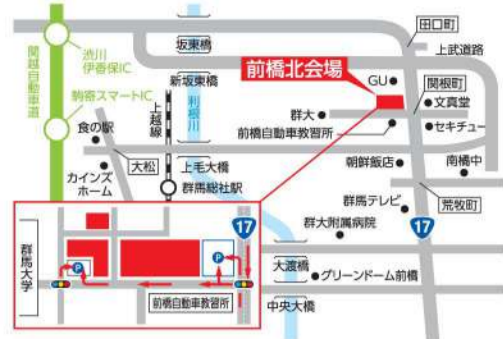

パナソニック ホームズ

制震鉄骨軸組構造 (HS構法) TEL.0120-94-8761

「災害時も、ずっと暮らせる安心を」

繰り返す地震にも倒壊を防ぎ、ゆがみを抑える強い構造のヒミツをご案内いたします。お気軽にお立ち寄りください。

ミサワホーム

木質パネル接着工法 TEL.027-230-9700

新築資金1,000万円抽選企画締め切り間近!

ミサワホームでは「新築資金1,000万円プレゼント」抽選キャンペーンを実施中です。応募締め切りは11月17日(日)とあわず。詳細はスタッフまで!