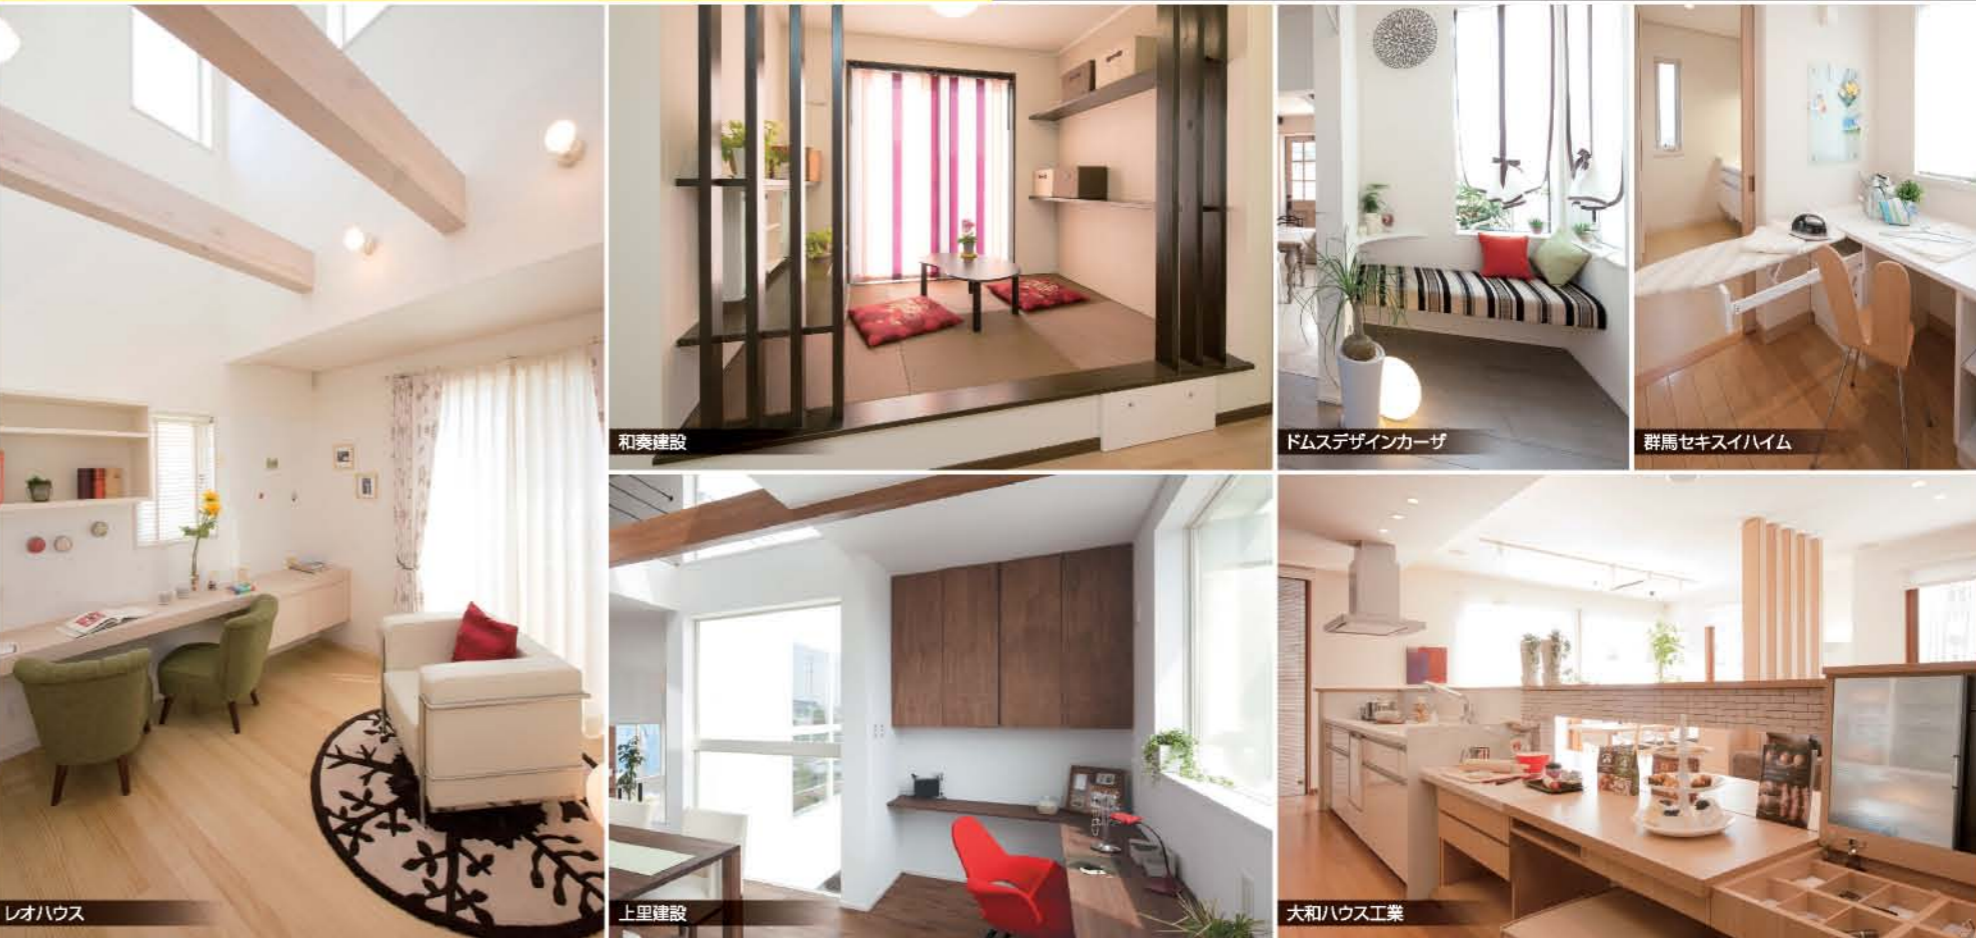

ミセススペースのあるぜいたく SMART住まいフェア

4/26 Sat・27 Sun・29 Tue 5/3 Sat・4 Sun・5 Mon・6 Tue
AM10:00～PM5:00

きかんしゃトーマスとなかまたち わくわくトレインツアー

26 Sat 27 Sun AM10:30～PM3:30

乗車無料
トーマスに乗って 会場内を1周しよう!

出陣進行!

©2014 Gullane (Thomas) Limited.

谷本賢一郎 ファミリーライブ

3 Sat AM10:45～

NHKEテレ「フックブックロー」に 平積傑作役として出演中の 谷本賢一郎がやってくる。

GWのマイホームプラザは Kids★パラダイス

4/26 Sat 27 Sun 29 Tue 5/3 Sat 4 Sun 5 Mon 6 Tue

トルペイント カルチャー PM1:00～
トートバッグにバラを描きます。 参加費:1,500円 講師:伊藤さおり (日本手芸協会 協会講師)

29 Tue

ガスを確電・即電! エネルギー相談会 AM10:00～PM5:00
CMでおなじみの エネファームの展示・ご説明を行います。 協力:東京ガス 群馬支社

3 Sat 4 Sun

子ども縁日 AM10:00～PM5:00
ヨーヨーつり、スーパーボールすくいでお楽しみ!

27 Sun

AM10:30～

お菓子作り
当たりが出たら大きなお菓子に交換!
◎お1組様につき1回まで ◎先着80組様

季節のお花プレゼント
ハンジーやピオラをプレゼント
◎お1組様につき2つまで ◎先着50組様

キャラクター文具つり
かわいくキャラクター文具を釣り上げよう
◎お1組様につき1回まで ◎先着70組様

お菓子すくいどり
いろんなお菓子をすくっただけプレゼント
◎お1組様につき1回まで ◎先着120組様

トイザラスギフトカードプレゼント
500円分のトイザラスギフトカードプレゼント
◎お1組様につき1枚まで ◎各日先着30組様

26 Sat 27 Sun

AM10:00～PM5:00
コープデリ人気商品試食会
コープくま

巨大な恐竜が動き出す!?

ガオー!!

恐竜の卵 フォトスタンドもあるよ!

29 Tue AM11:00～PM4:00

大迫力の恐竜ひろばが登場!動く、吠える、大型の恐竜や、乗れる恐竜など盛りだくさん。

烈車戦隊トッキュウジャーショー

4 Sun

①AM10:45～ ②PM 2:30～

観覧無料

ショー終了後に握手会もあるよ!

©2014 テレビ朝日・東映AG・東映

期間中毎日

ふわふわドームで遊ぼう!

AM10:00～PM5:00

わたしだけのリカちゃん

3 Sat PM1:00～ (なくなり次第終了)

かみの色、ドレス、靴など、お好みでえらんで、自分だけのリカちゃんにコーディネート。
◎お1組様につき1つまで ◎先着50組様

完成したリカちゃんはプレゼント!

期間中毎日

かわいいアニマルグッズが当たるスタンプラリー抽選会

AM10:00～PM5:00

センターハウスアンケートお答えの上、出展メーカーを2ヶ所以上ご見学いただいた方に、抽選でプレゼント。

A賞 札幌円山動物園 ラーメンギフト B賞 マイクロファイバーマット
C賞 マグスクリップ 4個組 D賞 ボディスポンジ
E賞 キッチンスポンジ

5 Mon 6 Tue

オーガニックバス @高崎駅東会場

AM10:00～PM5:00

アクセサリーや布小物をはじめとするハンドメイド雑貨のショップや、移動カフェ、ワークショップなどが集まるイベント「オーガニックバス」が当会場へやってきます。

イベント参加について ●烈車戦隊トッキュウジャーショー:受付アンケート+出展メーカー1ヶ所以上ご見学で握手券を配布します。 ●谷本賢一郎ファミリーライブ:受付アンケート+出展メーカー1ヶ所以上ご見学でサイン色紙抽選券を配布します。 ●わくわくトレインツアー、ふわふわドーム、お菓子作り、子ども縁日、わくわく恐竜ひろば、季節のお花プレゼント、キャラクター文具つり、お菓子すくいどり:受付アンケート+出展メーカー1ヶ所以上ご見学で参加券(引換券)を配布します。 ●わたしだけのリカちゃん:受付アンケートお答えの方に整理券を配布、さらに出展メーカー2ヶ所以上ご見学で参加券を配布します。 ●トイザラスギフトカードプレゼント:受付アンケート+出展メーカー2ヶ所以上ご見学で引換券を配布します。 ●スタンプラリー抽選会:受付アンケート+出展メーカー2ヶ所以上ご見学で抽選券に参加できます。 ※イベント内容は写真がイメージです。 ※各イベントでは商品が十分揃っていませんが、万一切れ残りの際はご容赦ください。

減税も! 補助金も!
2014年は **イエ得** キャンペーン
夢のマイホームへGO!

住宅ローン減税 延長&拡充へ!
最大 **500万円!**

すまい給付金制度 新設!
最大 **30万円!**

出展メーカーによる お得なキャンペーン!
詳しくは **裏面を!**

資材高騰!? 金利上昇!?
2015年 10月より **消費税10%!?**

総合住宅展示場 **上毛新聞マイホームプラザ**
高崎駅東会場

現実的サイズ&女性が主役の 総合住宅展示場

027-386-2611
高崎市南大塚町910 (高崎駅東口・R354バイパス沿い)
業主直/上毛新聞社 企画・運営/上毛新聞TRサービス
http://www.myhomeplaza.com

マイホームプラザ 高崎