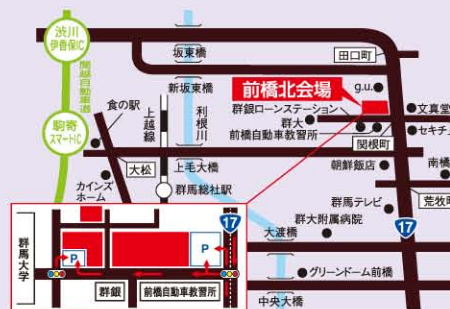

マイホームプラザは群馬県内5会場 83棟のモデルハウスが住まいづくりを応援します

●前橋北会場 前橋市関根町2-9-6 TEL.027-234-0531

●高崎駅東会場 高崎市南大類町910 TEL.027-386-2611

●MIRAI STYLE 前橋市古市町180-3 TEL.027-256-8100

●高崎会場 高崎市並木町41-1 TEL.027-364-0409

●太田住宅公園 太田市飯塚町191-1 TEL.0276-60-3722

マイホームプラザ 検索