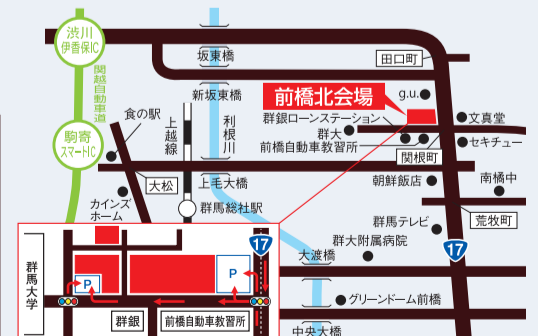

トヨタホーム北関東(株)

鉄骨ラーメンユニット工法
☎ 027-289-0550

未来基準の家 スマートパワーステーション

セキスイハイムの大容量ソーラー搭載住宅で負担を軽減、月々の家賃以下の負担でマイホーム実現の夢がかないます!!是非、展示場へ足をお運びください。

群馬セキスイハイム(株)

鉄骨ユニット工法
☎ 027-234-9771

家族みんなが 安心して暮らせる「夢の家」

夢の家は、「健康・省エネ・耐震・耐久」をすべて叶えた造りになっており、世界水準の高性能住宅を実現しました。快適で経済的な暮らしを提供します。

(株)一条工務店

木造軸組構法(I-HEAD構法)
☎ 027-219-0511

葛西選手が 軽井沢にやってくる!!

チーム土屋の選手兼監督である葛西紀明部長が6月21日(土)に軽井沢にやってきます。詳しくはお問い合わせください。

(株)土屋ホーム

軸組在来工法(外断熱工法)
☎ 027-231-7313

住宅を半分の価格で造る 「良質住宅」

工事費全て入って坪30.9万円(税別)。オール電化・自由設計の「良質住宅」。今までの常識を覆す驚異のコストダウンで「高品質低価格」の住まいを実現。

(株)イシカワ

木造軸組在来工法(I-S・I工法)
☎ 027-289-9500

梅雨に備えて “家まるごと換気!!”

エアムーブ住宅は、これからのジメジメとした梅雨に備えて“家まるごと換気”をします。熱気とともに湿気を逃がすのでカラッとさわやかです。まずは体感。

エアムーブ住宅

木造軸組構法(エアムーブ工法)
☎ 027-237-0075

全国一斉! 住まいのウキウキ見学会開催!

木のぬくもりと上質な本質感、自由設計ならではの間取りなど、実際のお住まいでなければわからない完成現場。6月14日・15日とご案内できます。

住友林業(株)

木造軸組工法(マルチバランス構法)
☎ 027-235-5000

梅雨時期でも安心! ジメジメ感のない家

無垢材と漆喰の壁が湿気を吸収してくれるので、ジメジメ感なくカラッと過ごせます。梅雨時期でも安心して室内干しができ、家事ストレスを軽減します。

四季の住まい(株)

本格木造注文住宅
☎ 027-328-6544

旭化成ヘーベルハウス

鉄骨コンクリート工法(制震構造)
☎ 027-210-0480

システムフォー

外構・造園(エクステリア工事)
☎ 027-243-3030

総合住宅展示場
上毛新聞マイホームプラザ

前橋北会場

☎ 027-234-0531

前橋市関根町2-9-6(国道17号沿い・群大教育学部入口) ■主催/上毛新聞社 ■企画・運営/上毛新聞TRサービス

減税も! 補助金も!
2014年は
イエ得 キャン

住宅ローン減税
延長&拡充へ!
**最大
500万円!**

すまい給付金制度
新設!
**最大
30万円!**

出展メーカーによる
お得なキャンペーン!
詳しくは
各モデルハウス
スタッフに
ご相談ください。

資材高騰!?
金利上昇!?
2015年
10月より
消費税10%!?

マイホームプラザは群馬県内6会場 96棟のモデルハウスが住まいづくりを応援します

- ◆前橋北会場 前橋市関根町2-9-6 ☎.027-234-0531
- ◆高崎住宅公園 高崎市引間町1112 ☎.027-360-6558
- ◆高崎駅前会場 高崎市南大類町910 ☎.027-386-2611
- ◆高崎会場 高崎市並榎町41-1 ☎.027-364-0409
- ◆太田住宅公園 太田市飯塚町191-1 ☎.0276-60-3722
- ◆MIRAI STYLE 前橋市古市町180-3 ☎.027-256-8100

詳しくは 検索

こちらでも CHECK! マイホームプラザ公式 facebook マイホームプラザ公式 twitter