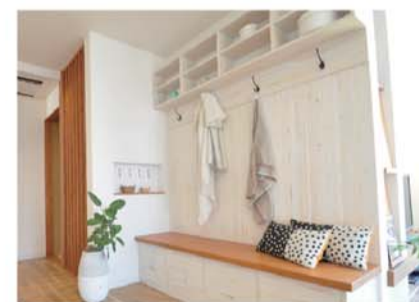

カラダにも家計にも
優しい家づくり

4月上旬に平家のモデルハウスがOPENします!自然素材にこだわった、珪藻土と抗酸化工法によって澄んだ室内空間のお家を体感しにいらしてください。

ツーバイフォー工法

株式会社 タカトホーム
TEL 0277-78-3324

4月上旬オープン予定

*写真イメージです。