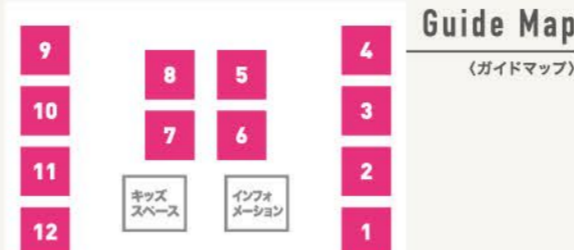

上毛新聞の総合住宅展示場は群馬県内に6会場  
お近くの会場へぜひお立ち寄りください。

全モデルハウス40坪台の 現実的サイズ & 女性が主役 の12棟

現実的サイズ&女性が主役の住宅展示場

あなたの住まいづくりをちゃんと応援したいから。  
並んでいるのは延べ床面積40坪台の等身大モデルハウス。  
女性目線でプランニングされ“そだよね”がいっぱいだよ。

みんなの“あったらいいな”もご用意しました

◆延べ床40坪台等身大の住空間

「現実的な大きさのモデルハウスが見たい」といった声にお応えしたリアルサイズの総合住宅展示場で、モデルハウスの延床面積は、40坪台。現実的な広さを実感できる、等身大の住空間を体感してください。

◆女性の思いがかなえるミセススペース

並んでいるのは、女性が主役になれるモデルハウス。家事、子育て、デザイン性、収納、団らん、一人の時間。そんな女性のさまざまな思いをかなえるため、各メーカーがプランニングした「ミセススペース」を、ぜひご覧ください。