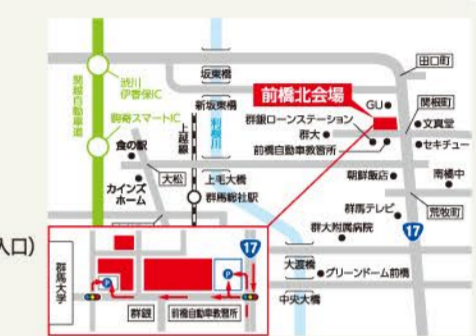

高崎会場

高崎市並履町41-1  
(高前バイパス沿い)  
TEL.027-364-0409

住まいづくりをトータルでサポートする  
高崎エリア最大規模の総合住宅展示場

前橋北会場

前橋市関根町2-9-6  
(国道17号沿い・群大教育学部入口)  
TEL.027-234-0531

厳選ハウスメーカーが住まいづくりをサポート  
群馬県内最北の総合住宅展示場

MIRAI STYLE

前橋市古市町180-3  
(フォレストモール前橋隣り)  
TEL.027-256-8100